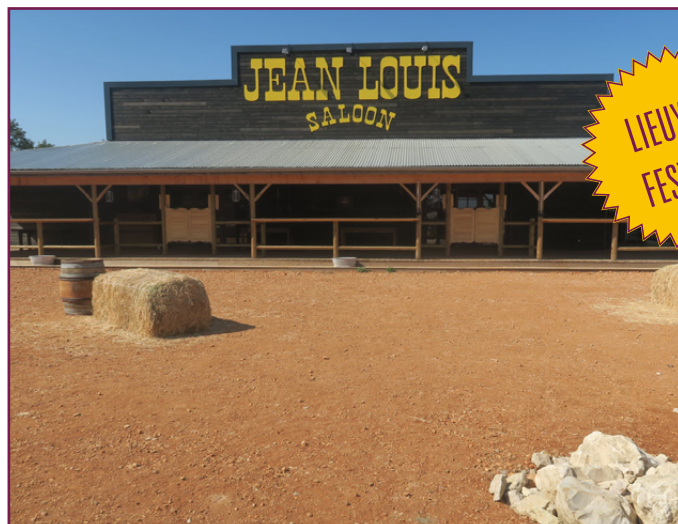

BALADE EN MOB DANS LE VERGORS & ENDURANCE

BALADE : PROMENADE BUCOLIQUE MOTORISÉE SUR 70 KM DE ROUTES & HALTES CHAMPÊTRES

ENDURANCE

2ème SUR LES ALENTOURS DU SALOON, 2 À 4 PILOTES EN RELAIS PENDANT 3H, VILLAGE D'EXPOSANTS

MOBCROSS, LE SHOW DE CLOTURE

PISTE TRACÉE PAR LE PLUS GRAND DES MOBEURS, YANN HIRARDOT DE CAP MX RACING.
PRÉSENCE DU COUREUR MULTI CHAMPION DE FRANCE MX & SX) THOMAS DO.
SPECTACLE D'ENFER GARANTI !!!

VILLAGE DE MOBEURS

POUR TOUS LES PASSIONNÉS, EXPOSITION " LES BRÊLES FONT LEURS BELLES " :
EXPO PERMANENTE : ANCIENNE 70', 80, CUSTOMS, TUNING, PISTE . . . POUR TOUS
LES COLLECTIONNEURS, PRÉPARATEURS, SIMPLES PASSIONNÉS.
SI VOTRE MEULE EST LA STAR DU QUARTIER . . . ELLE SERA EXPOSÉE.

ANIMATIONS

COURSE DE GUIDON ET GYMKHANA, LANCER DE HACHES, TAUREAU MÉCANIQUE . . .
SOIRÉE, BRASERO & DJ SET (HARRY COVER).

HORAIRES

UN WEEK-END DÉDIÉ À LA MOBYLETTE
POUR LE PETIT ET GRAND PUBLIC !!!

VENDREDI 12 MAI :

21H : BARREL MOB RACING EN NOCTURNE

SAMEDI 13 MAI :

8H30 - 12H30 : BALADE DANS LE VERGORS SUD AVEC TA MEULE
14H - 17H : DÉMONSTRATION D'ENDURANCE
18H : COURSE DE GUIDON & GYMKHANA
19H - 2H00 : SOIRÉE BRASÉRO & DJ SET
TOUTE LA JOURNÉE : EXPOSITION « LES BRÊLES FONT LEURS BELLES »
ET LE VILLAGE DE PRO & LA BOURSE

DIMANCHE 14 MAI :

11H30 - 16H : DÉMONSTRATION MOBCROSS
12H30 : LIVE +TOMBOLA
TOUTE LA JOURNÉE : EXPOSITION « LES BRÊLES FONT LEURS BELLES »
ET LE VILLAGE DE PRO & LA BOURSE

LIEUX DES
FESTIVITÉS

LE SALOON JEAN LOUIS

EN PLEIN CŒUR DE LA DRÔME, À CINQ MINUTES DE LA GARE DE VALENCE TGV, LE SALOON
JEAN LOUIS REPRODUIT L'AMBIANCE DES MEILLEURS WESTERN D'ANTAN.
LE CADRE IDÉAL POUR FAIRE VROMBIR LES MOTEURS EN TOUTE SÉRÉNITÉ !!!